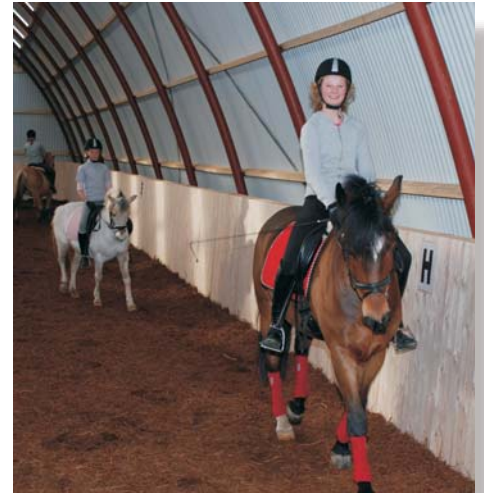

FUTURE RUNDBUEHALLER

FUTURE
RUNDBUEHALLER

Nem, billig og hurtig..!

Future Rundbuehaller

- er den hurtigste og billigste løsning på alle pladsproblemer.

Anvendelsesmulighederne er mangfoldige og med markedets laveste kvadratmeterpriser er interessen fra hestefolket også meget stor.

Ridehal

Futures ridehal er med sine 16 m. i spændevidde, mest anvendt til dressur ridning.

Højden i siden af hallen er variabel alt efter sokkelhøjden. Ved standard sokkelhøjde på 30 cm. vil der være ca. 15 m. i bredden mellem banderne. Ridehallen virker meget indbydende med sin lyse farve på indvendig side af stålpladen og det stor lysindfald.

Hestestald

Future hestestalden er venlig og imødekommende. Indvendig, er stålpladerne lakeret hvide. Med det gode lysindfald fra ovenlysvinduer og topventilationen danner det rammen for et sundt indeklima.

Hytterne er solidt udført af rørbuer på svær bundramme, beklædt med stålplader, lukket gavl og løftebom så den kan løftes med alm. frontlæsser. Mål: B: 5 m x L: 6 m x H: 3,15 m.

Tilbehør/Inventar

- Future Rundbuehallers, svensk producerede hestebokse, er udført i kraftigt galvaniseret jern og 45x120 mm granplanker. Den kan bestilles med skydedør eller med hængslet dør, hvor der er monteret en bøjle til dækken og en oplukkelig låge.