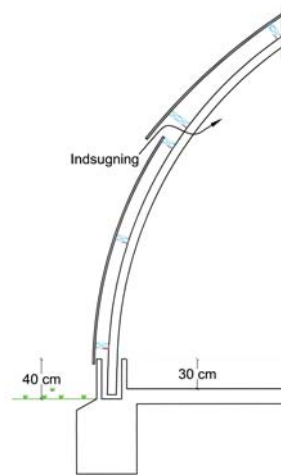

Future Rundbuehaller

- er den hurtigste og billigste løsning på alle pladsproblemer.

Anvendelsesmulighederne er mangfoldige og med markedets laveste kvadratmeterpriser er interessen fra hestefolket også meget stor.

Ridehal

Futures ridehal er med sine 16 m. i spændevidde, mest anvendt til dressur ridning.

Højden i siden af hallen er variabel alt efter sokkelhøjden. Ved standard sokkelhøjde på 30 cm. vil der være ca. 15 m. i bredden mellem banderne. Ridehallen virker meget indbydende med sin lyse farve på indvendig side af stålpladen og det stor lysindfald.

Hestestald

Future hestestalden er venlig og imødekommende. Indvendig, er stålpladerne lakeret hvide. Med det gode lysindfald fra ovenlysvinduer og topventilationen danner det rammen for et sundt indeklima.

Hestestalden leveres i 8-10-12-14-16 m. spændevidde. Længde efter behov og ønske, i fag af 3 meter. Leveres med naturlig ventilation i top, udført med 10 mm. polycarbonat termoplader. Ved større dyrehold, kan vores luftindtag i siderne anbefales.

Leveres som standard med 1 lukket gavl, 1 gavl med port og 1 polycarbonat lysplade pr. fag.

Der kan tilvælges antikondens dug på bagsiden af stålpladerne, for at modvirke kondens ved vejrskifte. Leveres som byggesæt eller medbyg.