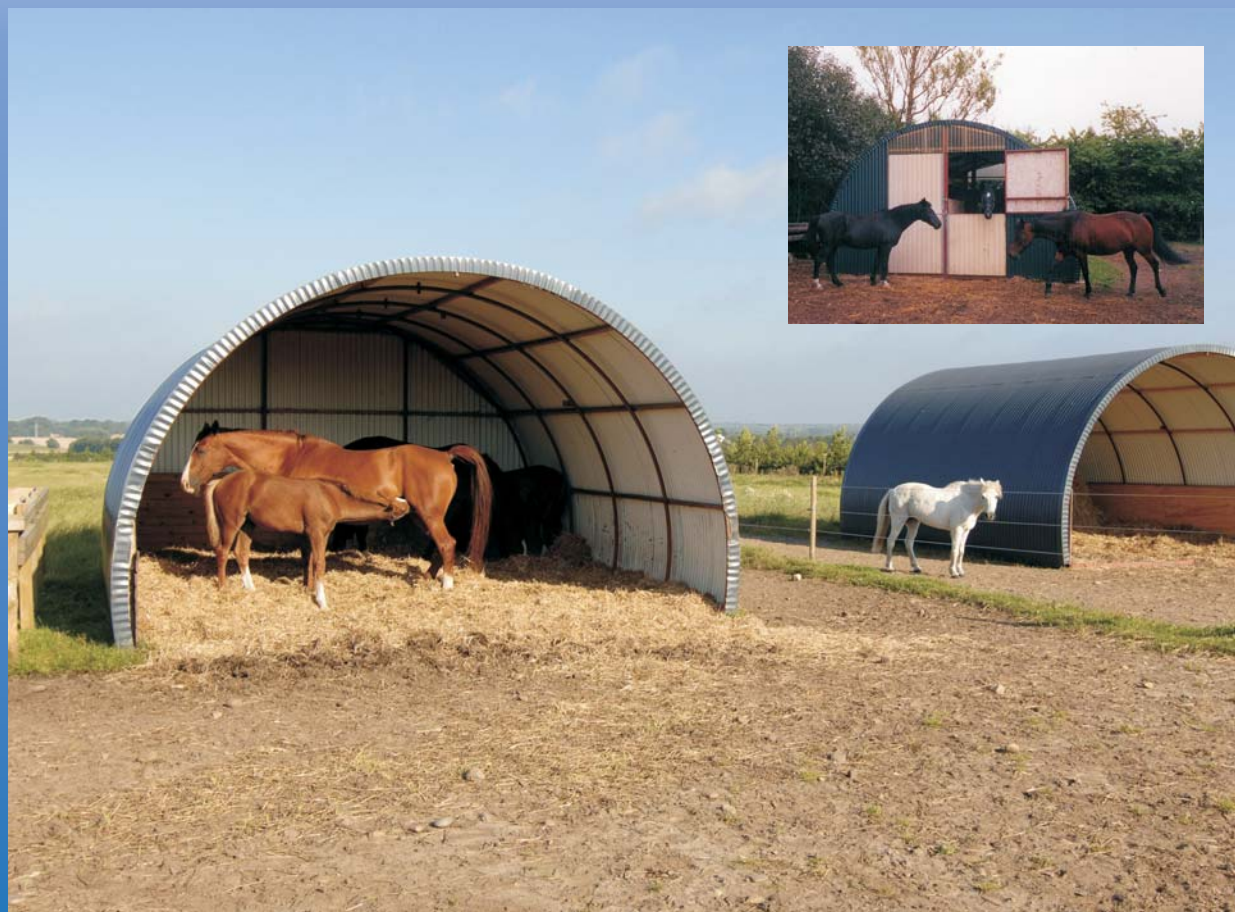

FUTURE RUNDBUEHALLER

FUTURE
RUNDBUEHALLER

Nem, billig og hurtig..!

Future Rundbuehaller

- er den hurtigste og billigste løsning på alle pladsproblemer.

Anvendelsesmulighederne er mangfoldige og med markedets laveste kvadratmeterpriser er interessen fra hestefolket også meget stor.

Ridehal

Futures ridehal er med sine 16 m. i spændevidde, mest anvendt til dressur ridning.

Højden i siden af hallen er variabel alt efter sokkelhøjden. Ved standard sokkelhøjde på 30 cm. vil der være ca. 15 m. i bredden mellem banderne. Ridehallen virker meget indbydende med sin lyse farve på indvendig side af stålpladen og det stor lysindfald.

Hestestald

Future hestestalden er venlig og imødekommende. Indvendig, er stålpladerne lakeret hvide. Med det gode lysindfald fra ovenlysvinduer og topventilationen danner det rammen for et sundt indeklima.

Hytterne er solidt udført af rørbuer på svær bundramme, beklædt med stålplader, lukket gavl og løftebom så den kan løftes med alm. frontlæsser. Mål: B: 5 m x L: 6 m x H: 3,15 m.

Tilbehør/Inventar

- Future Rundbuehallers, svensk producerede hestebokse, er udført i kraftigt galvaniseret jern og 45x120 mm granplanker. Den kan bestilles med skydedør eller med hængslet dør, hvor der er monteret en bøjle til dækken og en oplukkelig låge.